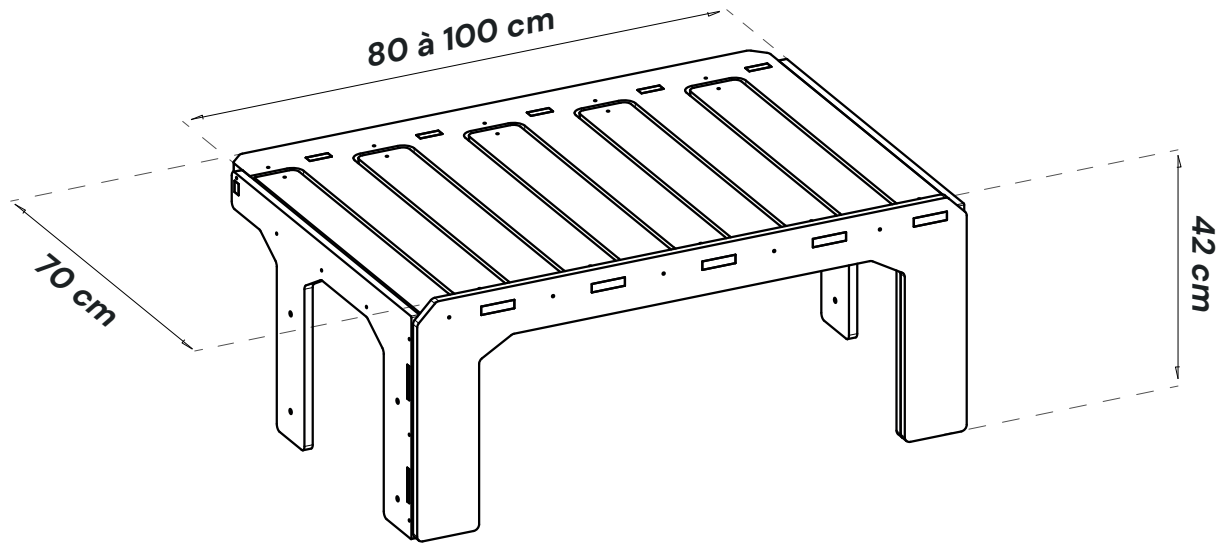

FLV

10 allée Alexandre Volta 13500 Martigues

Tél standard : 09 71 26 40 51

Tél commercial : 06 74 81 08 93

Email : info@flv-van.com

www.flv-van.com FLV-VAN flv_van