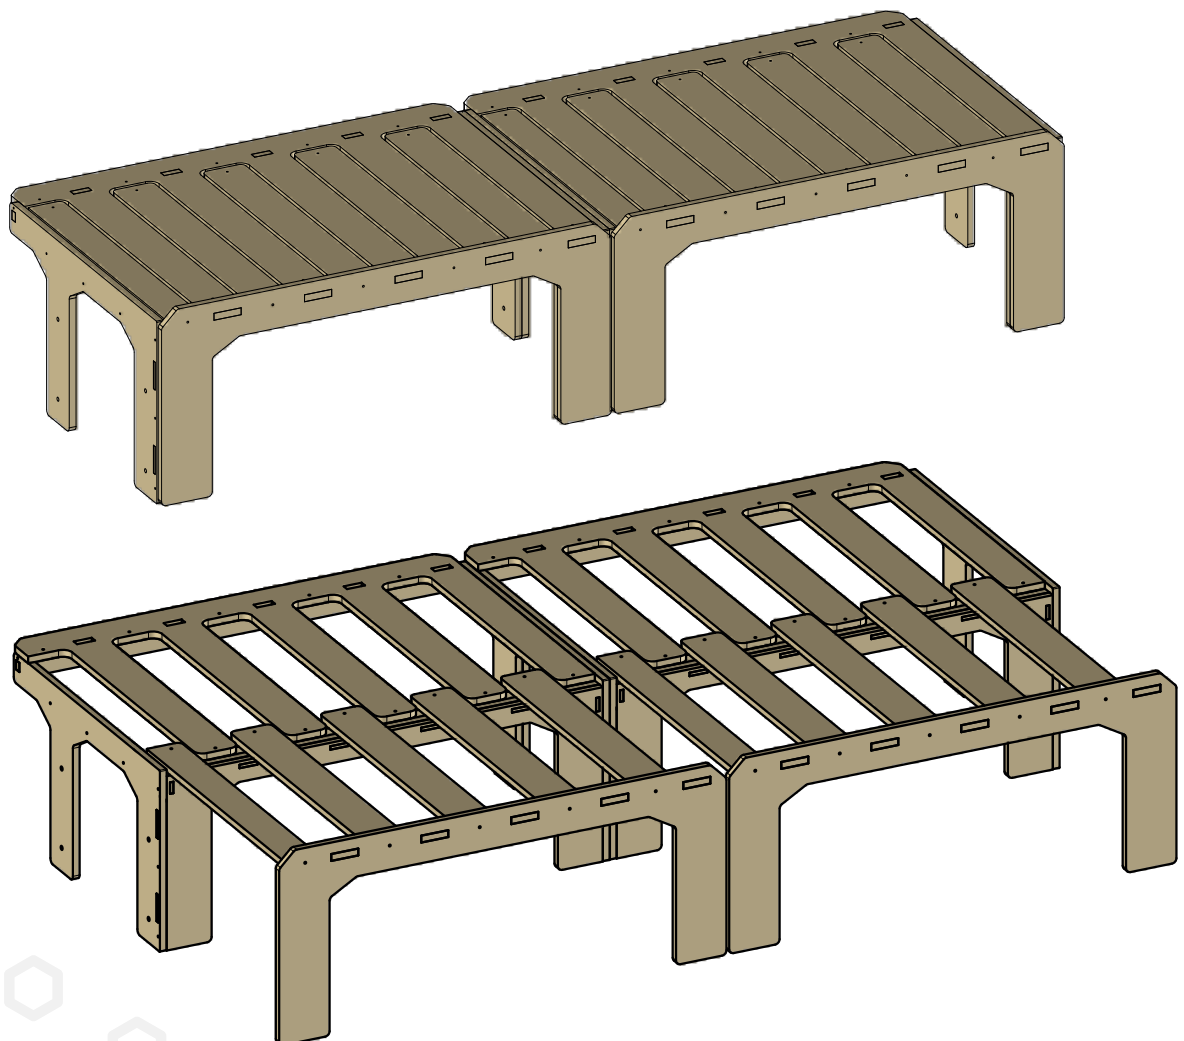

DESCRIPTIF TECHNIQUE:

Le lit peigne standard gamme light de FLV s'adaptera à tous les fourgons / van possibles.
L'ouverture entre chaque pied permettra de stocker tout votre matériel et d'y accéder facilement.
Son poids plume de 25kg est parfait pour ne pas augmenter la consommation du véhicule.

COMPOSITION:

- Contreplaqué peuplier 15mm français PEFC
- Finition bois brut, peut être peint ou vernis
- Kit de fixation fourni (inserts, équerres, visserie)
- Livré en pièces détachées avec notice de montage
- 30min de montage
- Pas de collage, simplement emboîté et vissé

OPTIONS:

- 160x120cm 590€ TTC
- 170x120cm 600€ TTC
- 180x120cm 610€ TTC
- 190x120cm 620€ TTC
- 200x120cm 630€ TTC

VEHICULES COMPATIBLES : Des centaines de Fourgons & Utilitaires compatibles !!!

FLV

10 allée Alexandre Volta 13500 Martigues