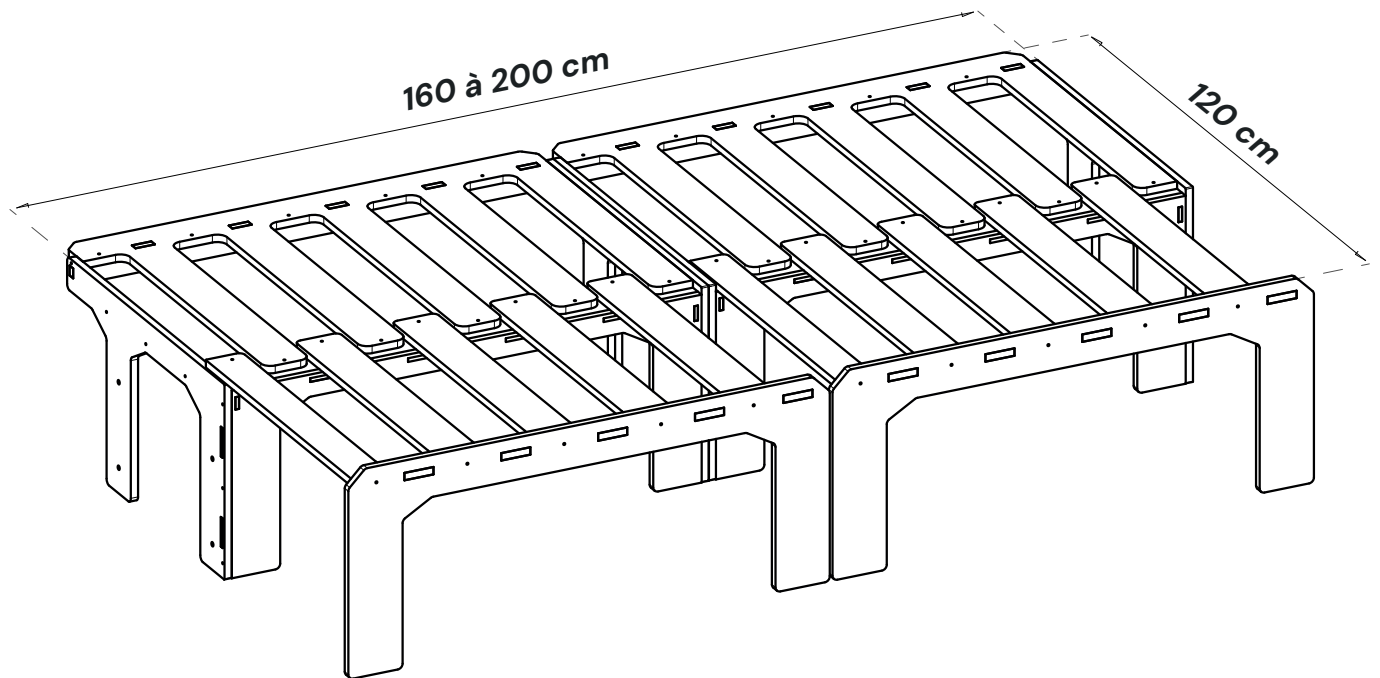

FLV

10 allée Alexandre Volta 13500 Martigues

Tél standard : 09 71 26 40 51

Tél commercial : 06 74 81 08 93

Email : info@flv-van.com

www.flv-van.com FLV-VAN flv_van