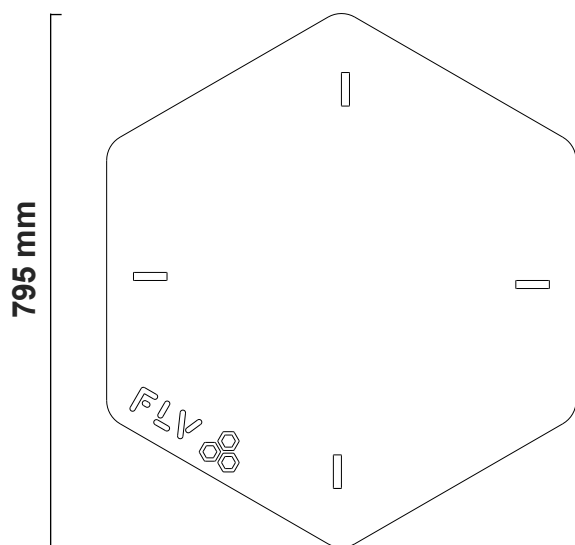

Made in France

FLV 

Table Alvéole

Poids :
6,00 kg

Matériaux :
- Contreplaqué bouleau
filmé noir antidérapant 12 mm

Dimensions :
795 x 700 x 760

FLV-VAN par FLYINGVISION SAS

10 allée Alexandre Volta 13500 Martigues