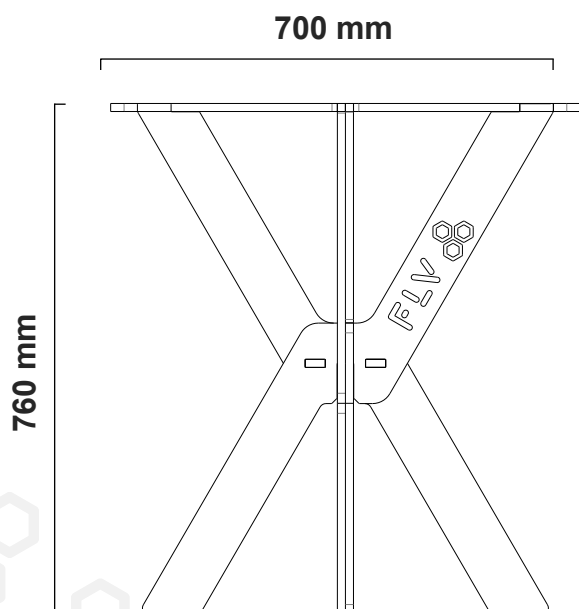

Made in France

FLV 

Table Alvéole

Poids :
6,00 kg

Matériaux :
- Contreplaqué bouleau
filmé noir antidérapant 12 mm

Dimensions :
795 x 700 x 760

FLV-VAN par FLYINGVISION SAS

10 allée Alexandre Volta 13500 Martigues